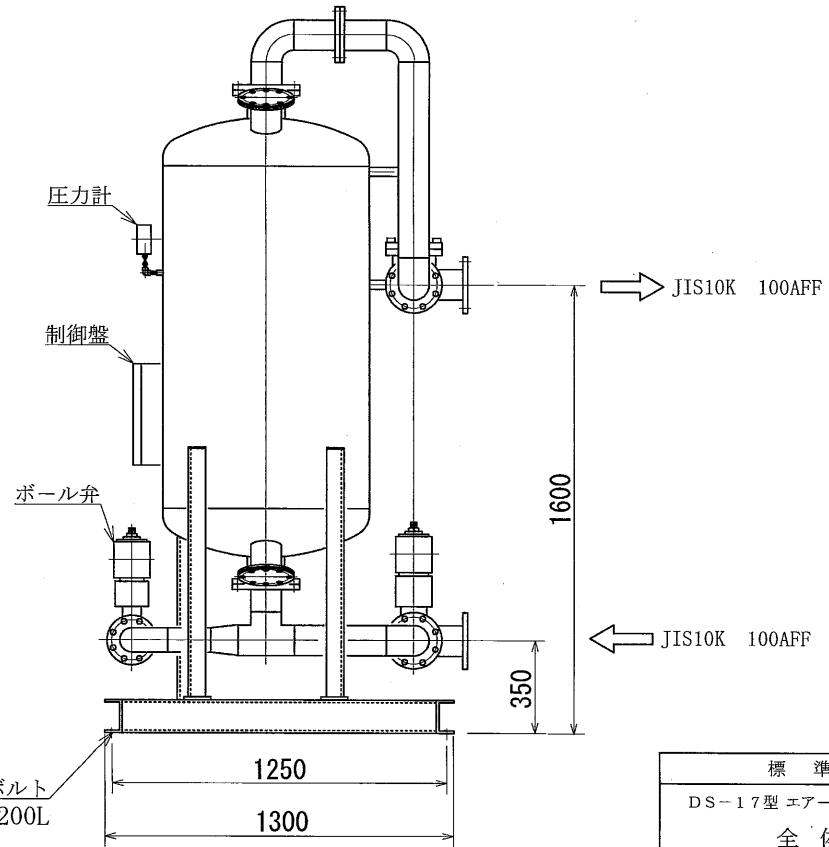

A-A詳細

重量：2000kg

| | | |
|-----------------------|----------|---------------|
| 標準図 | APPROVED | |
| DS-17型 エアードライヤー | CHECKED | Yamamoto |
| 全体組立図 | DRAWN | 1:20 |
| | DATE | APR. 24, 2001 |
| TOYO TECHNO CO., LTD. | | TK-017002-1 |