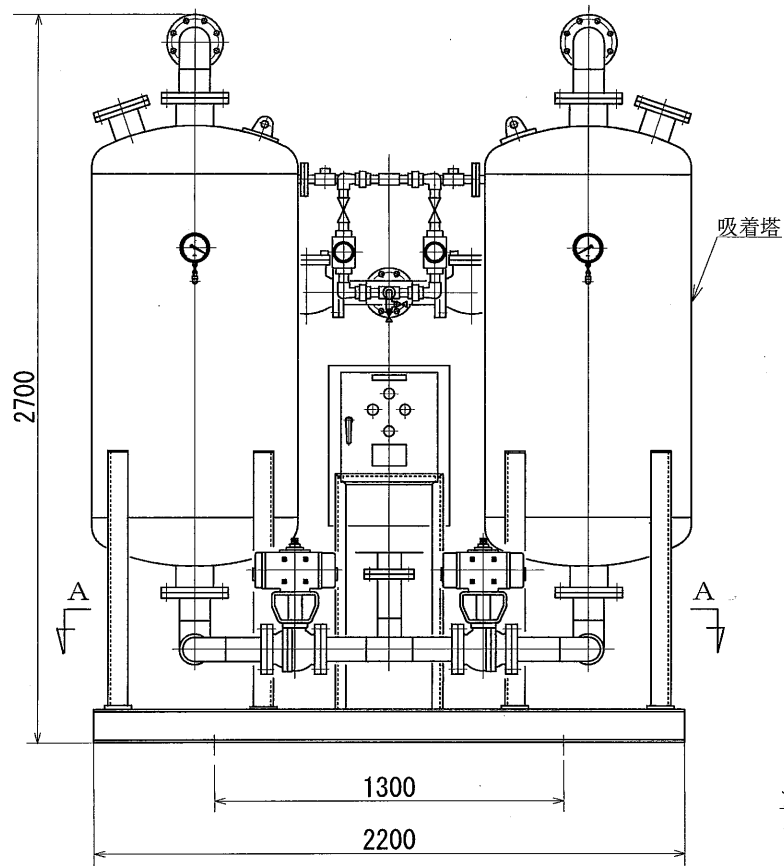

A-A詳細

重量：2000kg

| | | |
|-----------------------|----------|---------------|
| 標準図 | APPROVED | |
| DS-17型 エアードライヤー | CHECKED | Yamamoto |
| 全体組立図 | DRAWN | 1:20 |
| | DATE | APR. 24, 2001 |
| TOYO TECHNO CO., LTD. | | TK-017002-1 |