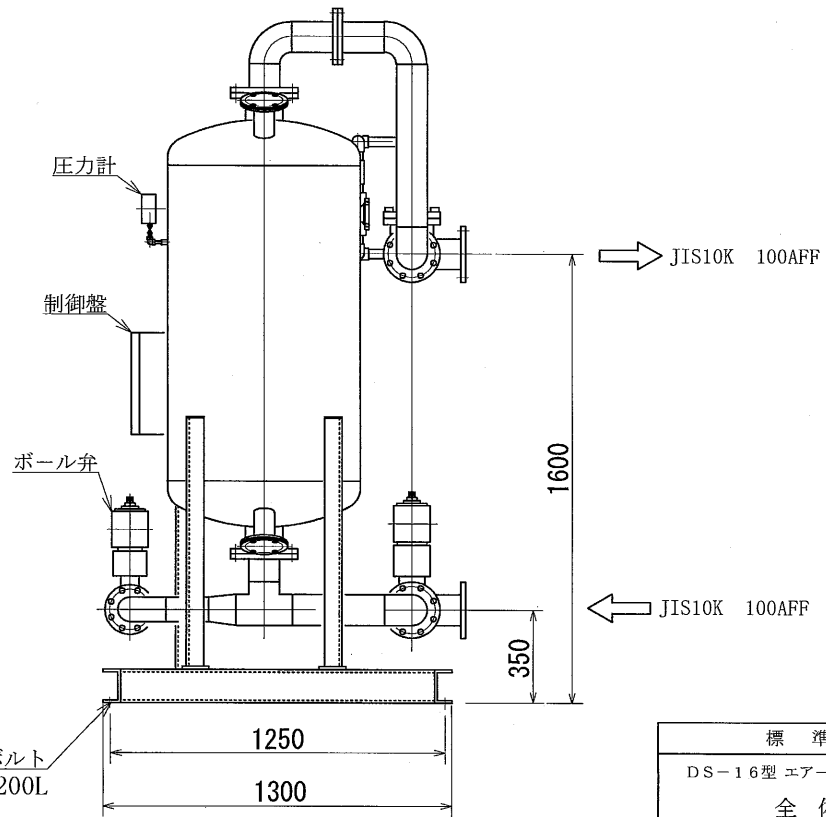

A-A詳細

重量: 1700kg

標準図	APPROVED	
DS-16型 エアードライヤー	CHECKED	
全体組立図	DRAWN	Yamamoto
	SIZE	1:20
	DATE	OCT. 20, 2000
TOYO TECHNO CO., LTD.		TK-016002-1