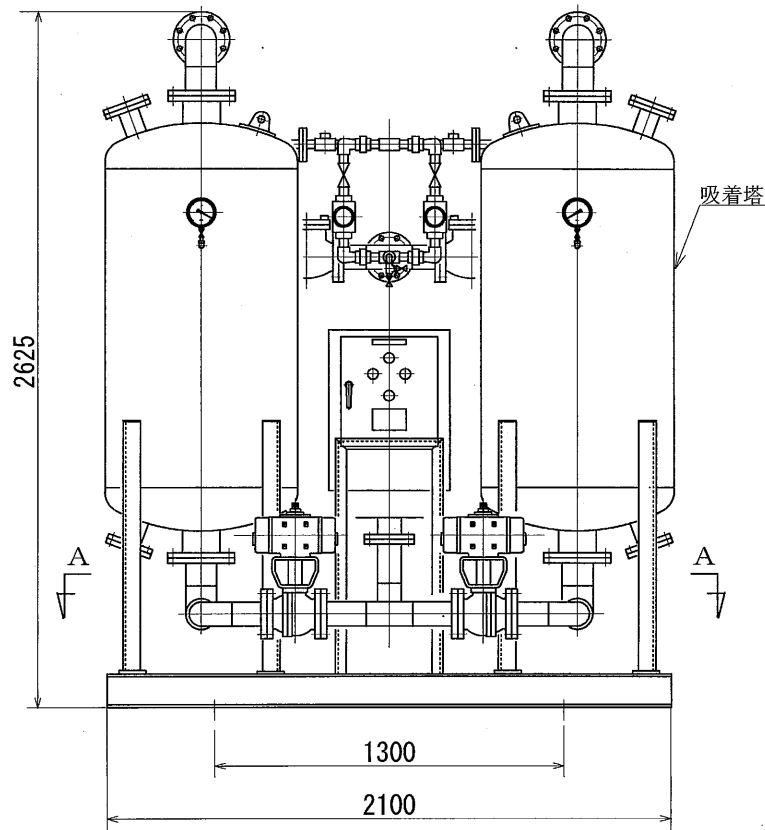

A-A詳細

重量: 1700kg

標準図	APPROVED	
DS-16型 エアードライヤー	CHECKED	
全体組立図	DRAWN	Yamamoto
	SIZE	1:20
	DATE	OCT. 20, 2000
TOYO TECHNO CO., LTD.		TK-016002-1